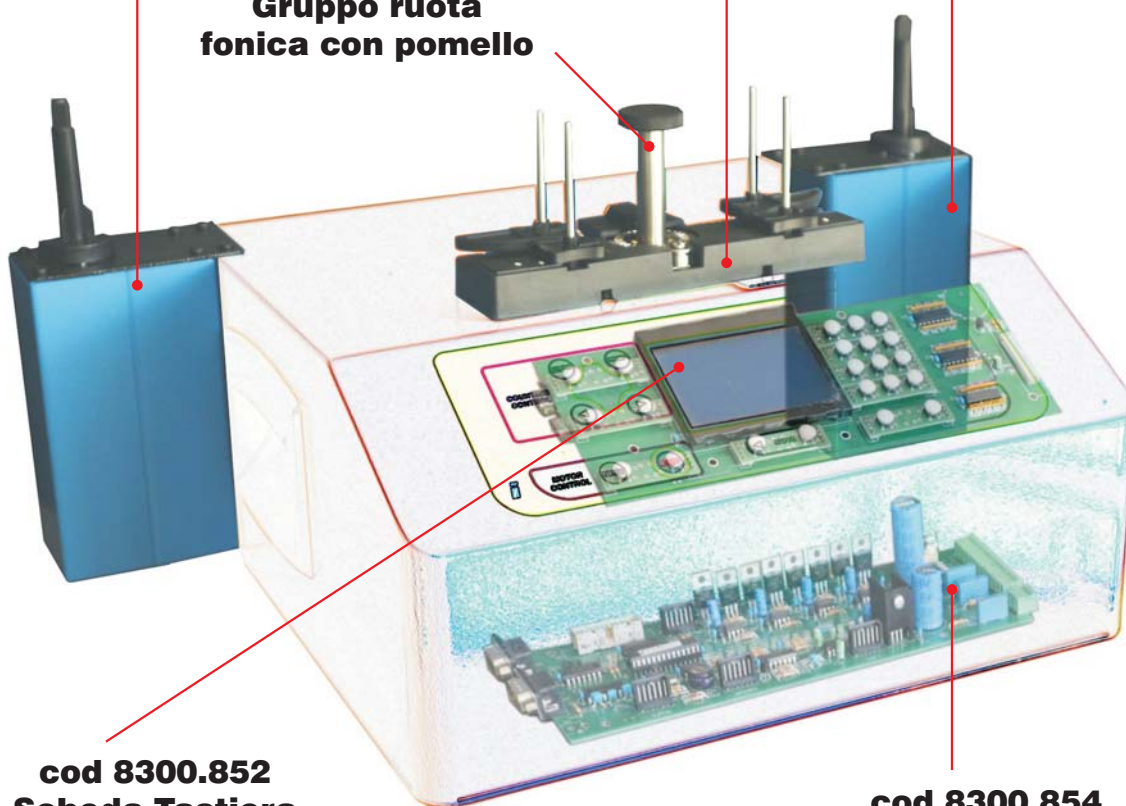

COUNTY-S EVO

parti di ricambio

cod 8300.874L
Gruppo Motore
Sinistro

cod 8300.906
Gruppo ruota
fonica con pomello

cod 8300.870
Gruppo Conteggio

cod 8300.874R
Gruppo Motore
Destro

cod 8300.852
Scheda Tastiera

cod 8300.854
Scheda MAINBOARD